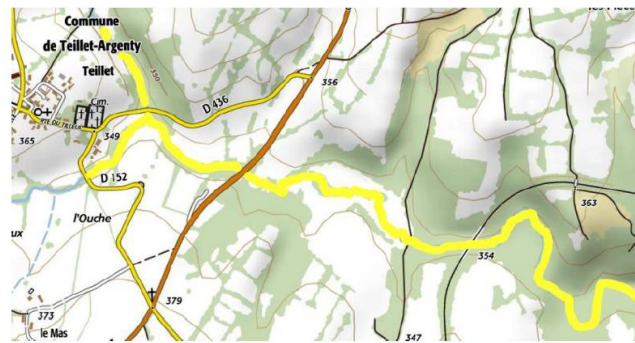

Truites 13 Mars 2021

1ère catégorie: Parcours de déversements

Truites Fario

Rivière le Cher : (Pont de Prat jusqu'à la digue du Moulin de Lavault-Saint-Anne)

Ruisseau du pont Léonard-Teillet

Ruisseau de L'Ours (Sainte-Thérance)