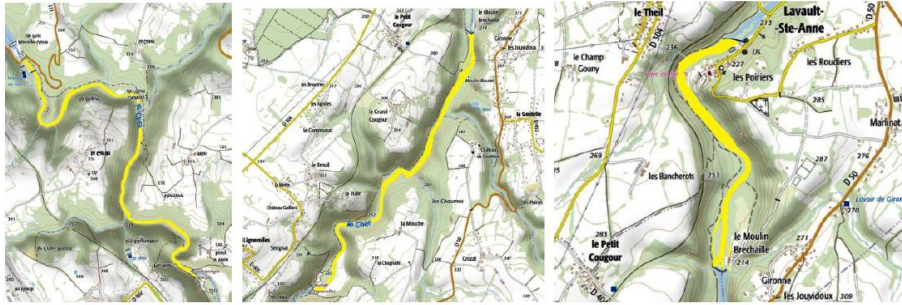

Truites 13 Mars 2021

1ère catégorie: Parcours de déversements

Truites Fario

Rivière le Cher : (Pont de Prat jusqu'à la digue du Moulin de Lavault-Saint-Anne)

Ruisseau du pont Léonard-Teillet

Ruisseau de L'Ours (Sainte-Thérance)