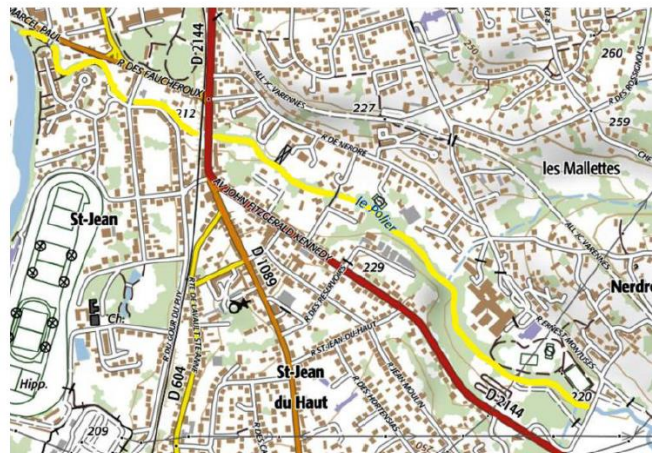

(Secteur Miscailloux : Aval café de la place)

Rivière le Polier :
(Du Bike Park jusqu'à l'embouchure du Cher)

Rivière le Bartillat :
Village de Crevant, commune de Domérat (de la rue Pasteur jusqu'à la rue du Gué)