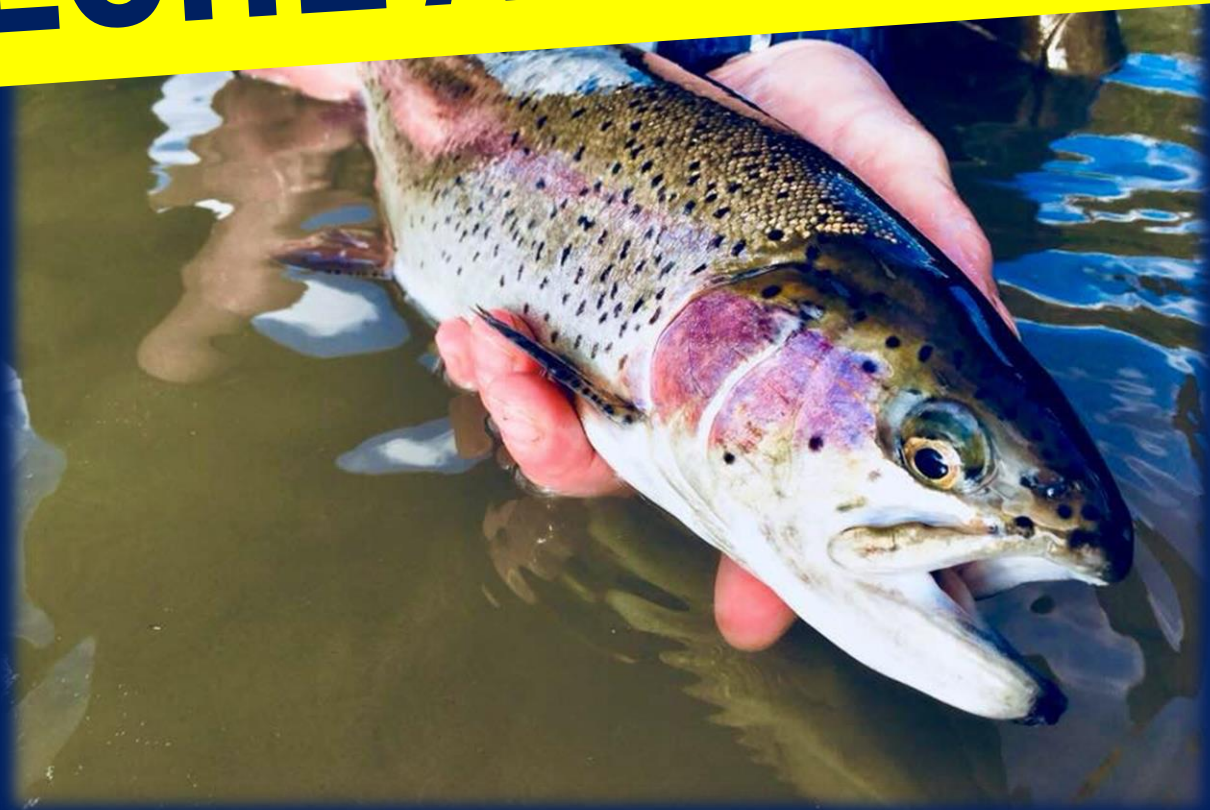

PECHE A LA TRUITE

LE VEURDRE 70 KG DE TRUITES

La Bieudre : Au camping et à Château sur Allier

SAMEDI 15 FEVRIER

Carte de pêche OBLIGATOIRE
6 TRUITES / JOUR / PÊCHEUR

Carte de pêche disponible à la Mairie du VEURDRE ou cartedepeche.fr (AAPPMA du VEURDRE)