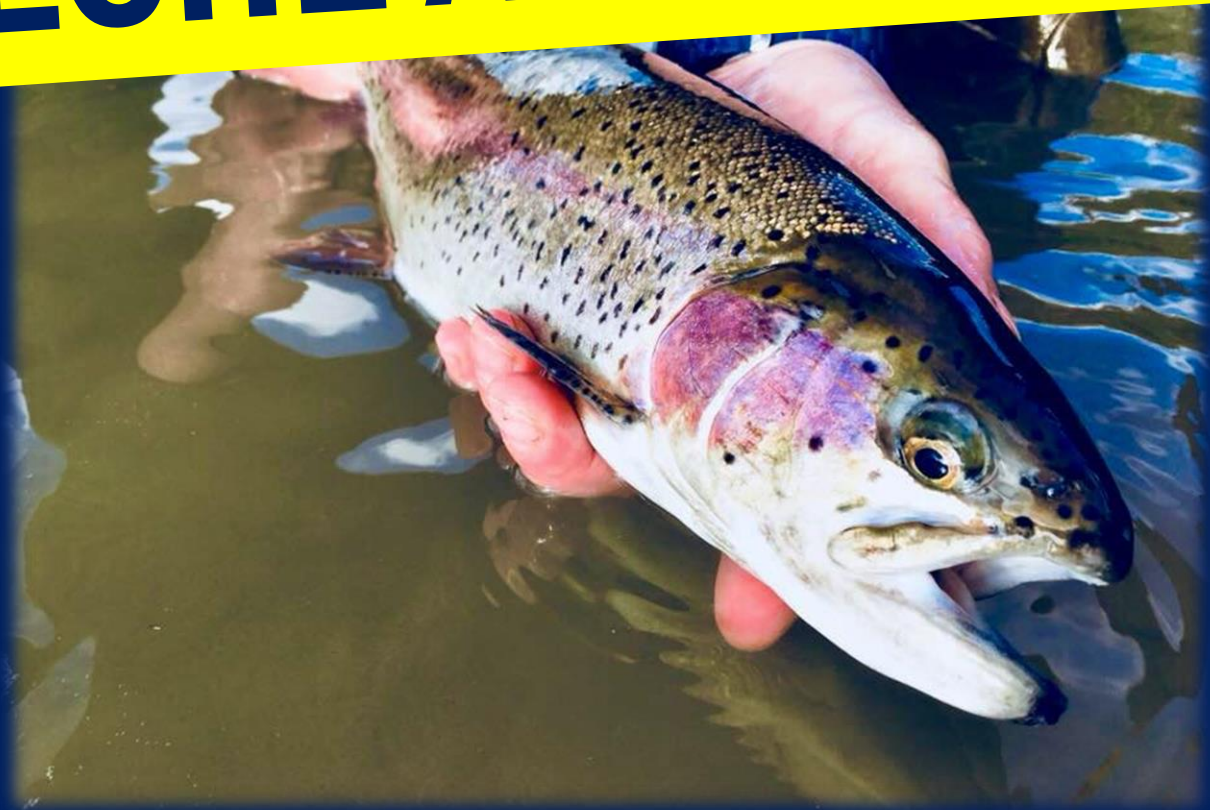

PECHE A LA TRUITE

LE VEURDRE 100 KG DE TRUITES

Au niveau du Camping « La BIEUDRE »

SAMEDI 6 AVRIL

Carte de pêche OBLIGATOIRE
6 TRUITES / JOUR / PÊCHEUR

Carte de pêche disponible à la Mairie du VEURDRE ou cartedepeche.fr (AAPPMA du VEURDRE)